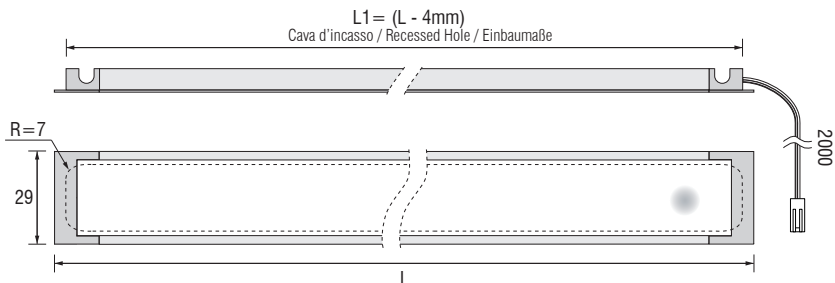

86-95 lm/W PHOTOBIOLOGICAL CLASS 0 CRI ≥ 92

CE ENEC IP40