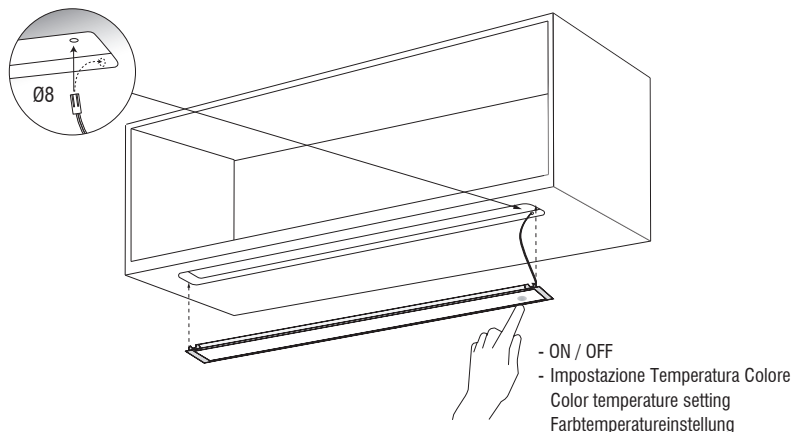

86-95 lm/W PHOTOBIOLOGICAL CLASS 0 CRI ≥ 92

CE ENEC IP40