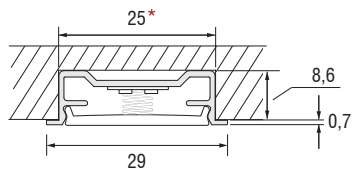

86-95 lm/W PHOTOBIOLOGICAL CLASS 0 CRI ≥ 92

CE ENEC IP40